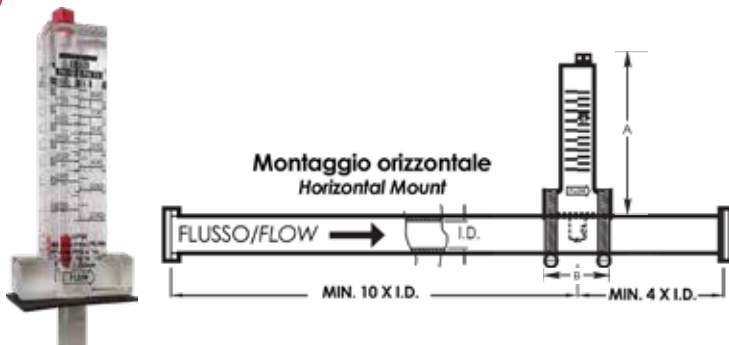

РАСХОДОМЕРЫ PITOT / PITOT FLOWMETERS

- Расходомеры для труб от Ø63 до Ø200 мм
- Диапазон расхода от 100 до 5100 л / мин
- Акриловый корпус
- Может устанавливаться на существующие трубы без использования переходников
- Включая фланцы и прокладки
- Flowmeters for Ø63 to Ø200 mm pipes
- Flow rates from 100 to 5100 LPM
- One piece machined acrylic body
- Mount to existing pipe. No unions or adapters required
- Mounting clamps and gasket included

Артикул	Описание	Размеры [mm]		Расход LPM
		A	B	
1041300	Расходомер для труб Ø50 / flow-meter for pipe Ø63	110	62	50 - 350
1041301	Расходомер для труб Ø63 / flow-meter for pipe Ø63	110	62	100 - 475
1041302	Расходомер для труб Ø75 / flow-meter for pipe Ø63	110	62	150 - 700
1041303	Расходомер для труб Ø90 / flow-meter for pipe Ø90	110	62	200 - 850
1041304	Расходомер для труб Ø110 / flow-meter for pipe Ø110	110	62	600 - 1800
1041305	Расходомер для труб Ø160 / flow-meter for pipe Ø160	108	62	900 - 3200
1041308	Расходомер для труб Ø200 / flow-meter for pipe Ø200	108	62	1500 - 5100

ЦИФРОВЫЕ РАСХОДОМЕРЫ / PADDLEWHEEL FLOWMETERS

Монтаж / Installation
ВХОД 10 x I.D. - ВЫХОД 5 X I.D.

- Седловидный горизонтальный монтаж
- 6-значный ЖК-дисплей и до 4 знаков после запятой с обновлением данных каждые 1,5 секунды. С заводской калибровкой.
- Защита от взлома
- Работает от батареи (2 батарейки AAA в комплекте)
- Устойчивый к атмосферным воздействиям корпус из ABS-пластика. Не устанавливайте ЖК-дисплей под прямыми солнечными лучами
- Horizontal saddle mount installation
- 6 digit display, up to 4 decimal positions. Display update time: rate 1,5sec. Factory calibrated
- Tamper proof
- Battery operated (2 AAA batteries included)
- Weather resistant ABS enclosure. LCD is not recommended for direct sunlight applications