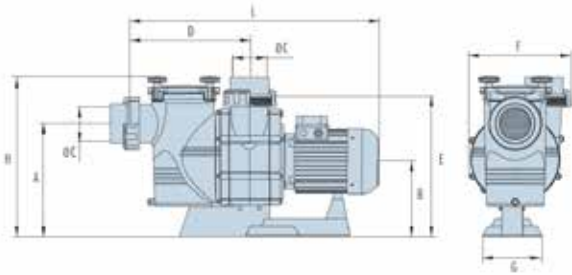

AURORA МОДЕЛИ 7,5 -10 - 12,5 HP С ПРЕФИЛЬТРОМ
AURORA MODEL 7,5 - 10 -12,5 HP WITH PREFILTER