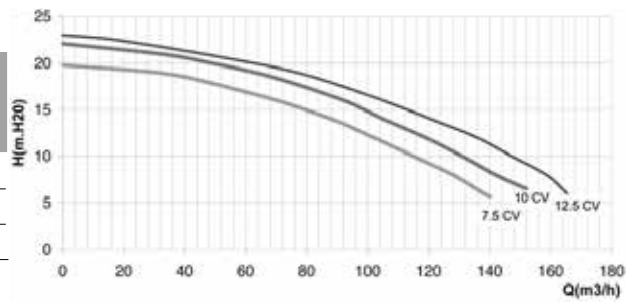

A mm	B mm	C mm	D mm	E mm	F mm	G mm	H mm
375	255	110	405	470	330	200	534

МОДЕЛЬ	Мощность HP	Мощность kW	A 3 ~		H mm	Q m³/h
			230 V 50Hz	400 V 50Hz		
7,5	7,5	5,5	22,5	13,3	12	110
10	10	7,4	30,5	17,6	12	125
12,5	12,5	9,2	40	23,3	12	140