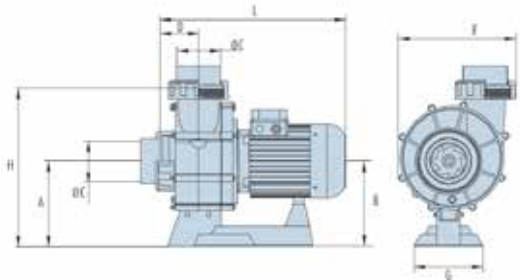

AURORA МОДЕЛИ БЕЗ ПРЕФИЛЬТРА
AURORA MODEL WITHOUT PREFILTER

МОДЕЛЬ	A mm	B mm	C mm	D mm	F mm	G mm	H mm	L mm
4	255	255	90	105	330	200	470	510
5,5/7,5	255	255	110	105	330	200	470	530
10	255	255	110	105	330	200	470	600
12,5	255	255	110	105	330	200	470	645