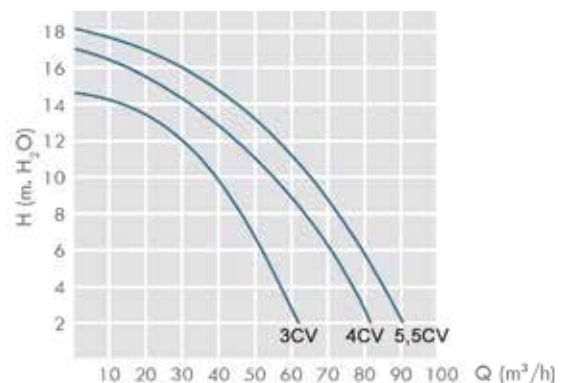

МОДЕЛЬ	МОЩНОСТЬ HP	МОЩНОСТЬ kW	A 3~		H mm	Q m³/h
			230 V 50Hz	400 V 50Hz		
3	3	2,2	8,0	4,8	12	30
4	4	2,9	12,6	7,3	12	43
5,5	5,5	4	14,9	8,6	12	55

AURORA МОДЕЛИ 7,5 -10 - 12,5 HP С ПРЕФИЛЬТРОМ
 AURORA MODEL 7,5 - 10 -12,5 HP WITH PREFILTER