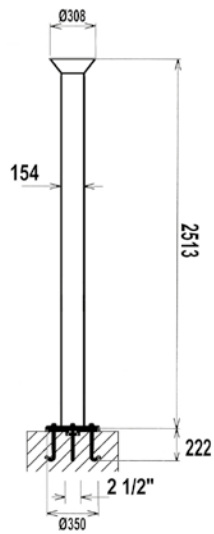

ФОНТАН CRETA НЕРЖ. СТАЛЬ 316
FOUNTAIN CRETA 316 STAINLESS

Артикул	Описание
1041246	Фонтан Creta - нерж. сталь 316 Fountain Creta - 316
Соедин. Ø	Произв. м³/ч
2"1/2	35

КРЕСЛО ДЛЯ ФИЗИОТЕРАПИИ
PHYSIOTHERAPY CHAIR

Кресло для физиотерапии регулируется по высоте, из нерж. стали 316.

Physiotherapy chair with variable depth in stainless steel 316

ACCESSORI

Артикул	Описание
1041256	Кресло для физиотерапии, нерж. сталь 316 - Physiotherapeutic seat stainless steel 316