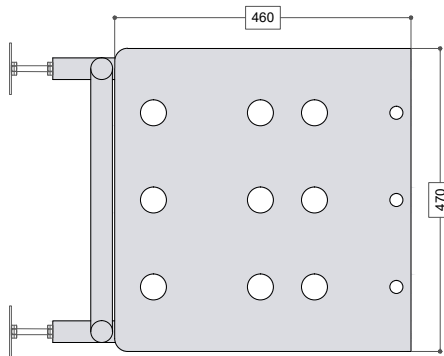

ФОНТАН CRETA НЕРЖ. СТАЛЬ 316
FOUNTAIN CRETA 316 STAINLESS

Артикул	Описание
1041246	Фонтан Creta - нерж. сталь 316 Fountain Creta - 316
Соедин. Ø	Произв. м³/ч
2"1/2	35

КРЕСЛО ДЛЯ ФИЗИОТЕРАПИИ
PHYSIOTHERAPY CHAIR

Кресло для физиотерапии регулируется по высоте, из нерж. стали 316.

Physiotherapy chair with variable depth in stainless steel 316

ACCESSORI

Артикул	Описание
1041256	Кресло для физиотерапии, нерж. сталь 316 - Physiotherapeutic seat stainless steel 316