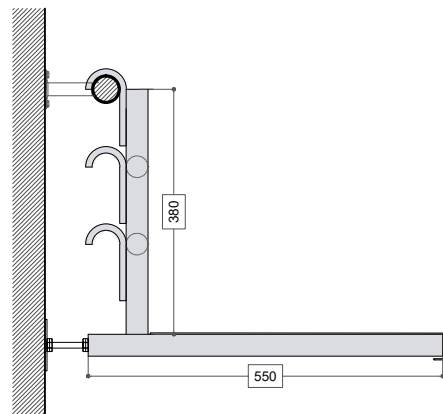

ФОНТАН CRETA НЕРЖ. СТАЛЬ 316
FOUNTAIN CRETA 316 STAINLESS

Артикул	Описание
1041246	Фонтан Creta - нерж. сталь 316 Fountain Creta - 316
Соедин. Ø	Произв. м³/ч
2"1/2	35

КРЕСЛО ДЛЯ ФИЗИОТЕРАПИИ
PHYSIOTHERAPY CHAIR

Кресло для физиотерапии регулируется по высоте, из нерж. стали 316.

Physiotherapy chair with variable depth in stainless steel 316

ACCESSORI

Артикул	Описание
1041256	Кресло для физиотерапии, нерж. сталь 316 - Physiotherapeutic seat stainless steel 316