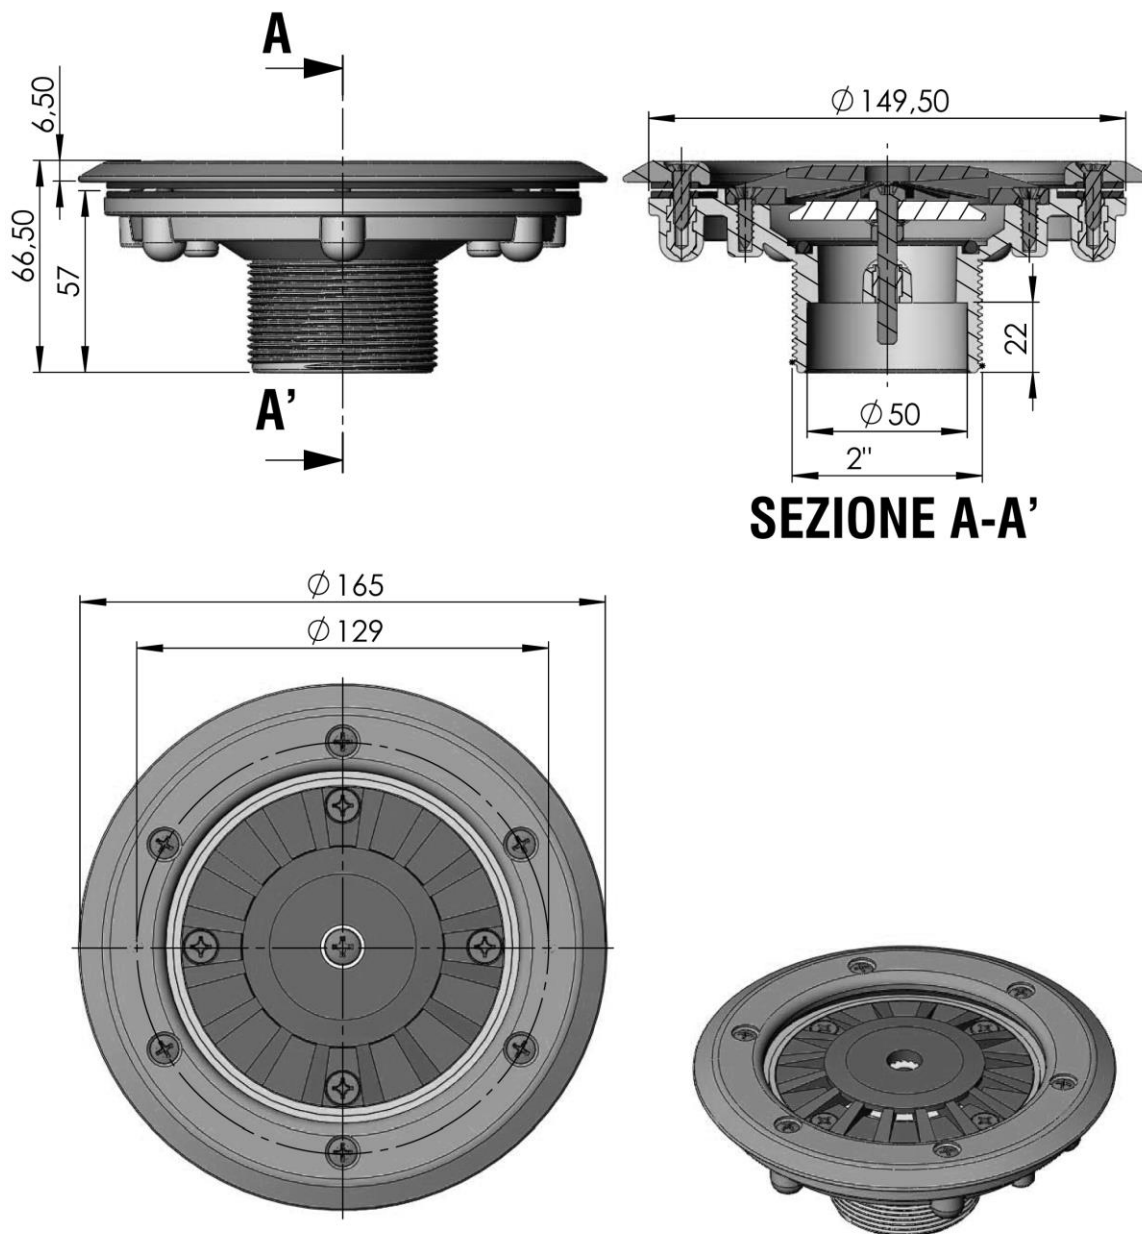

Характеристики

- Конструкция из ABS пластика
- Возможность регулирования расхода
- Номинальный расход от 2 до 12 м³/ч
- Фланцы и прокладки для максимального сцепления с лайнером - армированный лист ПВХ
- Соединение с наружной резьбой 2"
- Клеевое соединение с внутренней резьбой 50Ø

Размеры и габариты

Примечание

Информация, содержащаяся в этом документе, может быть изменена по усмотрению изготовителя/продавца без предварительного уведомления потребителя/клиента вместе с изменениями соответствующего продукта в этом документе: клиент будет обязан проверять постоянное соответствие продукта информационному листу.
Любые технические схемы, воспроизведенные в этом документе, предназначены только для информационных целей и не являются нормативными.