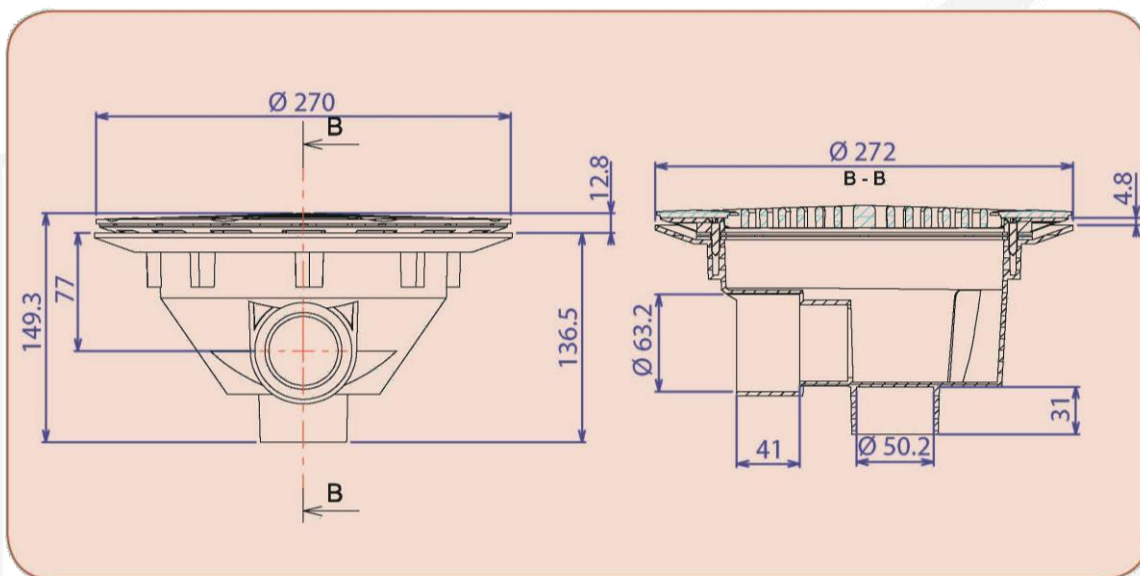

Характеристики

- Боковой выход $\varnothing 50$ или $\varnothing 63$, клеевое соединение, для жестких или полужестких труб из ПВХ.
- Нижний выход $\varnothing 50$ клеевое соединение.
- С антивихревым эффектом.
- Двойной ряд отверстий для крепления фланца, очень удобно при ремонте или замене лайнера.
- Большая поверхность всасывания, вода всасывается с поверхности и боковых сторон решетки.

Размеры

Примечание

- Информация, содержащаяся в этом документе, может быть изменена по усмотрению изготовителя/продавца без предварительного уведомления потребителя/клиента вместе с изменениями соответствующего продукта в этом документе: клиент будет обязан проверять постоянное соответствие продукта информационному листу.
- Любые технические схемы, воспроизведенные в этом документе, предназначены только для информационных целей и не являются нормативными.