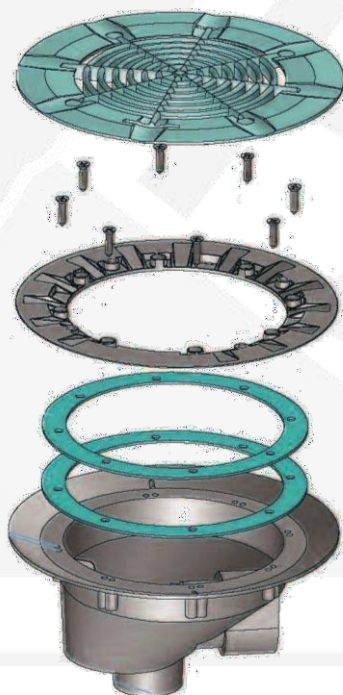

Характеристики

- Боковой выход $\varnothing 50$ или $\varnothing 63$, клеевое соединение, для жестких или полужестких труб из ПВХ.
- Нижний выход $\varnothing 50$ клеевое соединение.
- С антивихревым эффектом.
- Двойной ряд отверстий для крепления фланца, очень удобно при ремонте или замене лайнера.
- Большая поверхность всасывания, вода всасывается с поверхности и боковых сторон решетки.

Размеры

Примечание

- Информация, содержащаяся в этом документе, может быть изменена по усмотрению изготовителя/продавца без предварительного уведомления потребителя/клиента вместе с изменениями соответствующего продукта в этом документе: клиент будет обязан проверять постоянное соответствие продукта информационному листу.
- Любые технические схемы, воспроизведенные в этом документе, предназначены только для информационных целей и не являются нормативными.