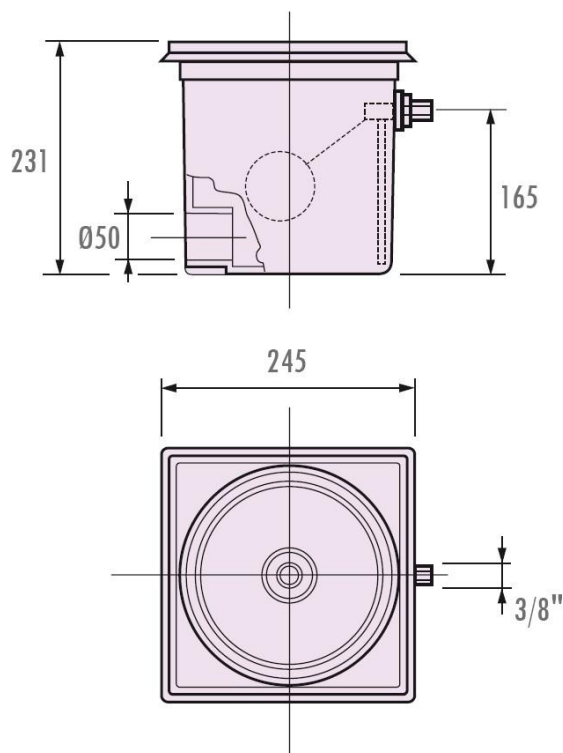

РЕГУЛЯТОР УРОВНЯ серия MT14

Основные характеристики

- Изготовлен из ABS-пластика с регулируемым раструбом
- Прямое подключение к бассейну или через скиммер

Размеры

C. P. A. srl оставляет за собой право изменять, полностью или частично, характеристики товаров и содержание данного документа без предварительного уведомления. Все изображения представлены в информационных целях.