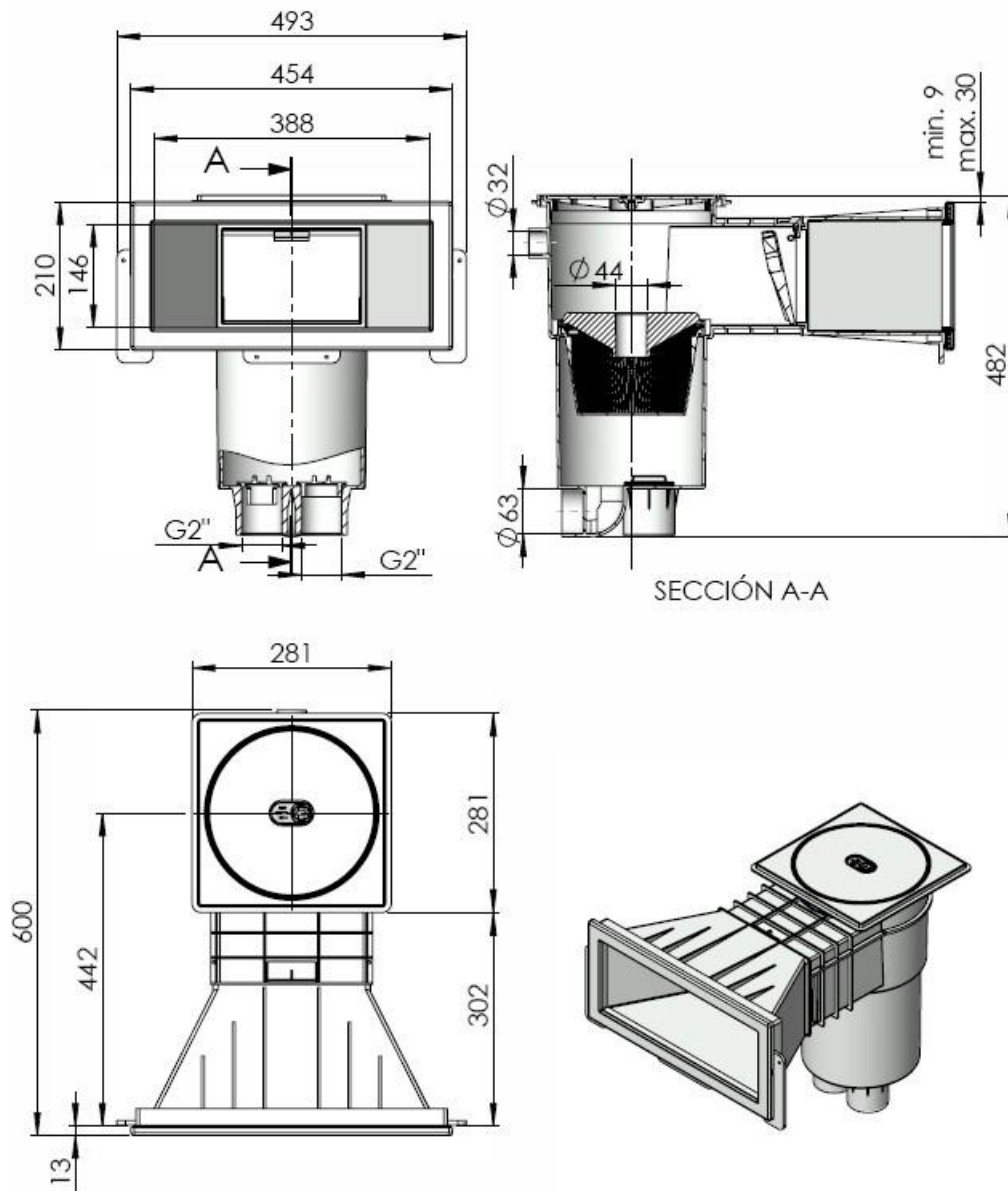

C.P.A. S.R.L.

СКИММЕР СЕРИИ МТ-14

Технические характеристики

- Корпус из ABS пластика
- Расширенный раструб

Примечание

- Информация, содержащаяся в этом документе, может быть изменена по усмотрению изготовителя/продавца без предварительного уведомления потребителя/клиента вместе с изменениями и соответствующего продукта в этом документе: клиент будет обязан проверять постоянное соответствие товара информационному листу.
- Любые технические схемы, воспроизведенные в этом документе, предназначены только для информационных целей и не являются нормативными.